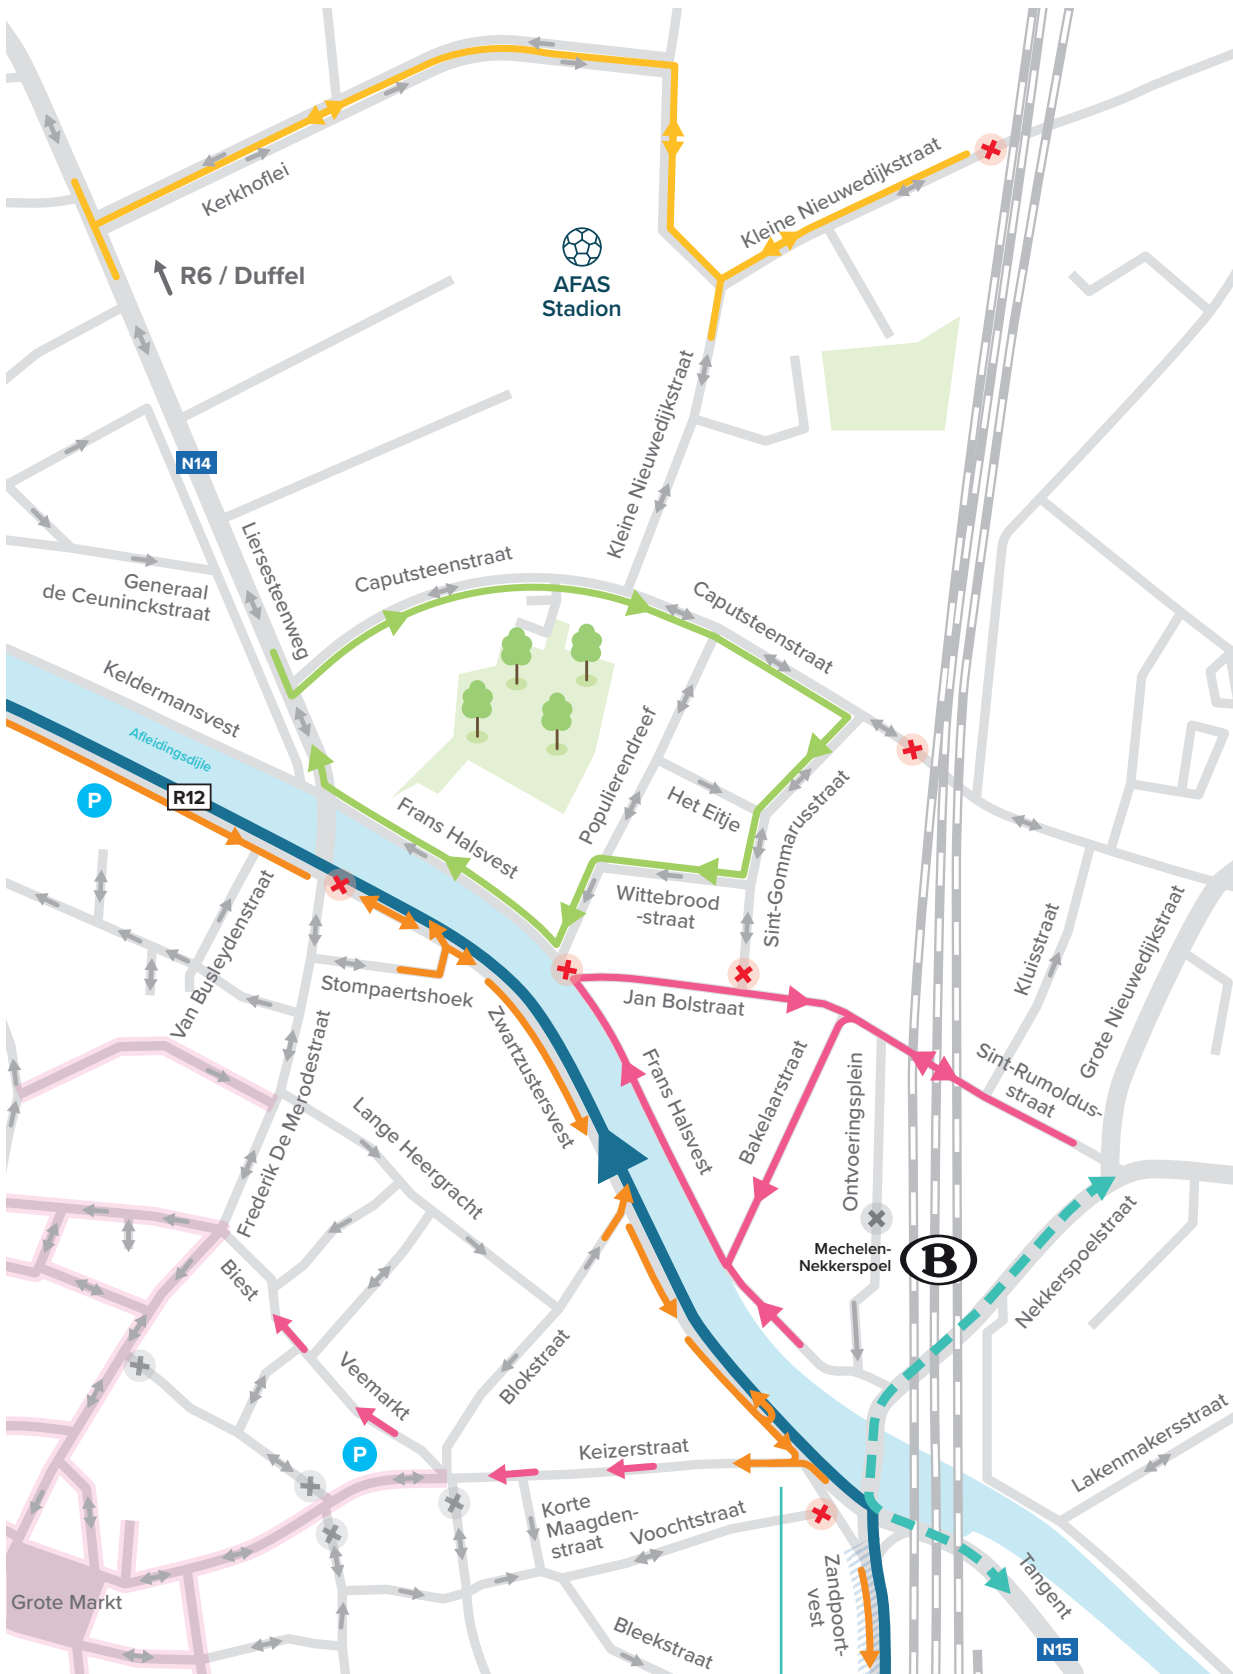

WIJZIGINGEN AUTOVERKEER WIJK NEKKERSPOEL

- Van en naar Caputsteenstraat en omgeving
- Van en naar Jan Bolstraat en omgeving
- Eenrichtingsverkeer via buitenste rijstroken
- Van en naar kleine Nieuwedijkstraat
- Lokaal verkeer via parallelwegen
- Wijziging rijrichting
- ✗ Verkeersknip
- ✗ Bestaande verkeersknip
- Verkeersfilter: alleen toegankelijk voor busverkeer, leveringen op en bewoners van de Zandpoortvest
- Route van Nekkerspoelstraat (N15a) naar Tangent
- Autoluw gebied

Pas op: van de Zwartzustersvest kan je als automobilist niet doorrijden naar de Tangent en het kruispunt Nekkerspoel.